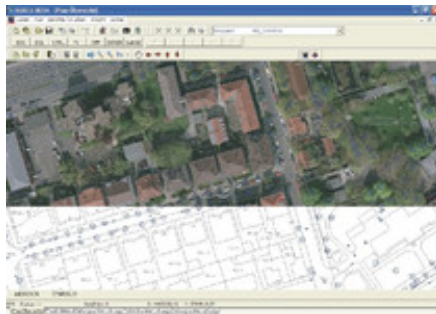

► IBAK IKAS 32 MOBIL

IBAK IKAS 32 MOBIL CAD-Plan

IBAK IKAS 32 MOBIL Tastatur-Modus

IBAK IKAS 32 MOBIL ist die perfekte Ergänzung zur IKAS 32 Kanal-TVInspektion. Schachtuntersuchungen können direkt vor Ort in der gewünschten Datenbankschnittstelle digital erfasst, zur Komplettierung der Haltungsinspektion oder als separates Projekt geladen werden. IBAK IKAS 32 MOBIL wurde um viele nützliche Features erweitert, die eine komfortable, mobile Inspektion ermöglichen (siehe Features). Der GPS-Modus unterstützt die Lokalisierung der Untersuchungsobjekte und leitet den Operator im "Moving Map Modus" sogar wie mit einem Navigationssystem über die CAD-Karte. Wir empfehlen als zuverlässigen Partner für dieses raue Umfeld einen "Panasonic Toughbook". Extreme Umgebungsbedingungen wie Regen, Staub, Frost oder Erschütterungen stellen für das Toughbook CF-18 kein Problem dar.

Features:

- GPS Unterstützung
- Alle IKAS 32 Schnittstellen verfügbar
- Alle Standard Funktionen der IKAS 32 Software
- Zusätzliche Tool-Leiste
- Optimierung für Tablet-PC (z.B. keine rechte Maustaste nötig)
- Erweiterte CAD Funktionalitäten
- Digitalisierung und Darstellung von freistehenden Schächten
- GPS Moving Map Modus
- Autom. Laden der Hintergrundkarte an aktuelle Position
- Eingabe von GPS-Korrekturdaten und Koordinatenoffset
- Anzeige der Empfangssatelliten
- Echtzeit-Umrechnung in Gauss- Krüger Koordinaten