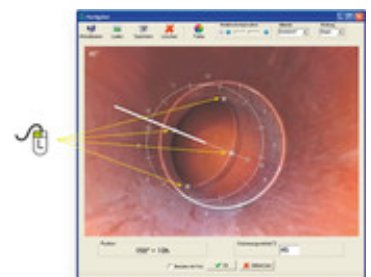

### BK-Edition

- Für den aktuellen Bedienkoffer IBAK BK ab 3.5 mit PC-Einheit
- Mit optimiertem Analyse-Assistenten, für eine übersichtliche Menüführung mit Softwarebedienung und Videobild auf einem Bildschirm
- Alle Schnittstellenmodule des IKAS 32 verfügbar
- MPEG Aufzeichnung direkt im Bedienkoffer

### NAVIGATOR

- Softwarelösung für die Kanal-TV-Inspektion der gesamten Grundstücksentwässerung mit automatisch erzeugtem georeferenzierten Lageplan
- Erfassen komplexer Anschlussnetze mit lenkbarer Kamera – ORION L – und dem NAVIGATOR. Der Leitungsverlauf mit allen Knickpunkten und Abzweigern wird automatisch 3-dimensional in der IKAS 32-Option PLAN berechnet
- Keine aufwändige Mess-Hardware erforderlich