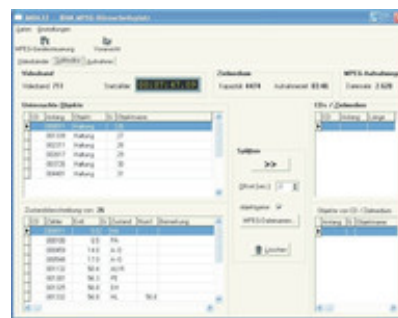

► IBAK IMBA 32

IBAK IMBA 32 Aufnahme

IBAK IMBA 32 Splitteditor

IBAK IMBA 32 ist eine eigenständige Software zur nachträglichen Digitalisierung von Videobändern. Dabei können verschiedene MPEG Formate (MPEG 1/ 2/ 4) mit unterschiedlichen Bitraten (Qualitäten) erzeugt werden. Als Voraussetzung zur Nachdigitalisierung sind lediglich die zu den Videokassetten passenden Inspektionsdaten im IKAS 32 Sicherungs- oder ISYBAU-Format (*.h und *.lh) erforderlich. Nach dem Einlesen der Inspektionsdaten werden dem Anwender die einzelnen Haltungen oder Leitungen vom Videorekorder selbsttätig digitalisiert. Die "Timecode-Kalibrierung" erfolgt dabei automatisch. Etwaige Differenzen werden korrigiert, so dass bis auf eine kurze Endkontrolle keine weiteren Arbeitsschritte erforderlich sind. Schon bei der Produktion bestimmen Sie als Anwender, ob Sie die Daten für eine CD, DVD oder Wechselplatte produzieren. IMBA 32 legt Ihnen gleich die passende Ordnerstruktur an, die Sie nur noch mit einer Standard-Brennsoftware Ihrer Wahl auf CD/DVD brennen müssen. Dabei wird selbstverständlich darauf geachtet, dass immer ganze Haltungsobjekte auf einer DVD enthalten sind.

IBAK IMBA 32 Einstellungen

Features:

- MPEG 1/ 2/ 4 Format
- Wählbare Qualitäten
- Hardwareunterstütztes Encoding
- Echtzeit Encoden
- Wählbarer Namensvergabe für MPEG-Dateien
- Konfigurierbare Bildparameter (Helligkeit, Kontrast, Farbe etc.)
- Automatischer Datenindex
- Datenquelle z.B. IBAK *.i32 oder ISYBAU *.h und *.lh-Formate
- Autom. Timecodereferenz
- Anbindung an GIS Systeme möglich
- Verschiedene Videorekorder möglich
- Lizenzfreie Viewersoftware
- Nachtr. Einzelbilddigitalisierung
- Zentrale Archivierung für Videoserver