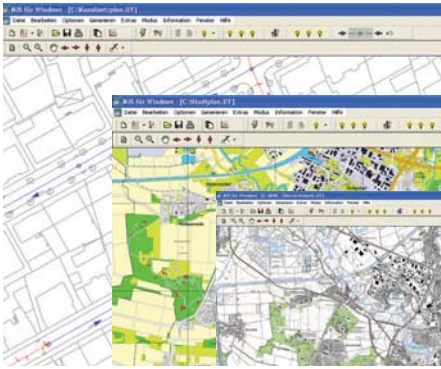

IBAK IKIS

Geografisches Kanalinformationssystem

Leistungsfähige SQL Datenbank

Anbindung und Analyse von PANORAMO Daten

Verwaltung von Kanalnetzen

für Gemeinden bis zu Großstädten

Videoserver- und Filmverwaltung

In verschiedenen Sprachen lieferbar

EN 13508-2 - fähig

IBAK IKIS

IBAK IKIS Hintergrundpläne

IBAK IKIS Statistik-, Untersuchungs- und Fotoreport

IBAK IKIS Software ist ein leistungsfähiges Kanalinformationssystem mit dem äußerst anwenderfreundlich und übersichtlich auch größte Kanal-Datenbestände verwaltet werden können. Informationen zu Ihrem Kanalbestand wie: "Untersuchungsberichte, Schadensfotos, Videos, Panoramofilme, Neigungsdaten, Schadensklassen, Statistiken, Klassifizierungen, Reinigungsintervalle, Sanierungsdaten, ..." auf dem Hintergrund von umfangreichem Kartenmaterial von DWG, DXF, Luftbildern oder gescannten Kartenmaterial stehen zur übersichtlichen Verfügung.

Die Software ist in vielen verschiedenen Sprachen verfügbar.

Features:

- Client/Server Architektur
- SQL Datenbank
- Integriertes CAD
- Hybride Verarbeitung von Raster und Vektordaten.
- Hinterlegung von Luftbildern
- Themapläne
- Tourenkreislauf für die Kanal-TV-Inspektion
- Umfangreiche Reporterstellung
- Reportgenerator mit Export nach Excel, Word, HTML
- Anbindung von Videoservern
- Anbindung von digitalem Video MPEG 1 / 2 / 4
- Schadensbildverwaltung und Fotoprotokolle
- Haltungsgrafik
- Längsschnitt
- Anbindung / Aufrufen von PANORAMO Daten

Optionen:

- Schadensklassifizierung ATV, ISYBAU
- Statistikmodul
- Fließrichtungsverfolgung
- Verwaltung von Punktoobjekten
- Hausanschlussmodul
- Sanierungsverwaltung
- Reinigungsverwaltung
- Haltungen / Leitungen mit Knickpunkten
- Zwischenschächte
- Export GIS ESRI Shape
- Analyse von Panoramodaten
- Schnittstelle zu Hydraulik
- Schnittstelle zu WinWert
- Neigedatenverwaltung