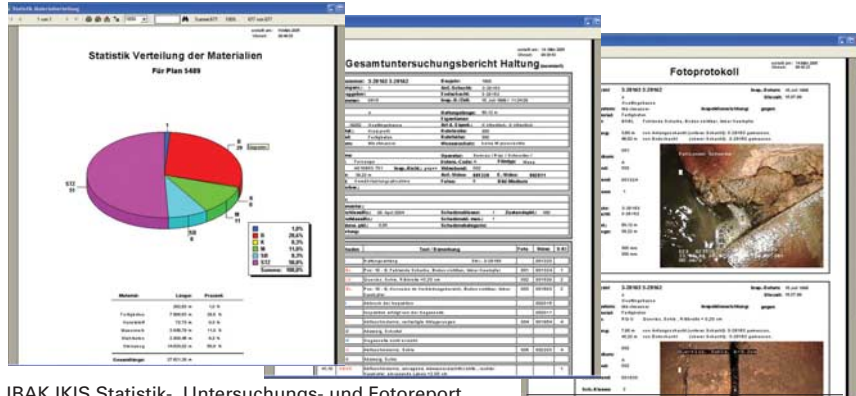

IBAK IKIS

Geografisches Kanalinformationssystem

Leistungsfähige SQL Datenbank

Anbindung und Analyse von PANORAMO Daten

Verwaltung von Kanalnetzen

für Gemeinden bis zu Großstädten

Videoserver- und Filmverwaltung

In verschiedenen Sprachen lieferbar

EN 13508-2 - fähig

IBAK IKIS

IBAK IKIS Hintergrundpläne

IBAK IKIS Statistik-, Untersuchungs- und Fotoreport

IBAK IKIS Software ist ein leistungsfähiges Kanalinformationssystem mit dem äußerst anwenderfreundlich und übersichtlich auch größte Kanal-Datenbestände verwaltet werden können. Informationen zu Ihrem Kanalbestand wie: "Untersuchungsberichte, Schadensfotos, Videos, Panoramofilme, Neigungsdaten, Schadensklassen, Statistiken, Klassifizierungen, Reinigungsintervalle, Sanierungsdaten, ..." auf dem Hintergrund von umfangreichem Kartenmaterial von DWG, DXF, Luftbildern oder gescannten Kartenmaterial stehen zur übersichtlichen Verfügung.

Die Software ist in vielen verschiedenen Sprachen verfügbar.

Features:

- Client/Server Architektur
- SQL Datenbank
- Integriertes CAD
- Hybride Verarbeitung von Raster und Vektordaten.
- Hinterlegung von Luftbildern
- Themapläne
- Tourenkreislauf für die Kanal-TV-Inspektion
- Umfangreiche Reporterstellung
- Reportgenerator mit Export nach Excel, Word, HTML
- Anbindung von Videoservern
- Anbindung von digitalem Video MPEG 1 / 2 / 4
- Schadensbildverwaltung und Fotoprotokolle
- Haltungsgrafik
- Längsschnitt
- Anbindung / Aufrufen von PANORAMO Daten

Optionen:

- Schadensklassifizierung ATV, ISYBAU
- Statistikmodul
- Fließrichtungsverfolgung
- Verwaltung von Punktoobjekten
- Hausanschlussmodul
- Sanierungsverwaltung
- Reinigungsverwaltung
- Haltungen / Leitungen mit Knickpunkten
- Zwischenschächte
- Export GIS ESRI Shape
- Analyse von Panoramodaten
- Schnittstelle zu Hydraulik
- Schnittstelle zu WinWert
- Neigedatenverwaltung