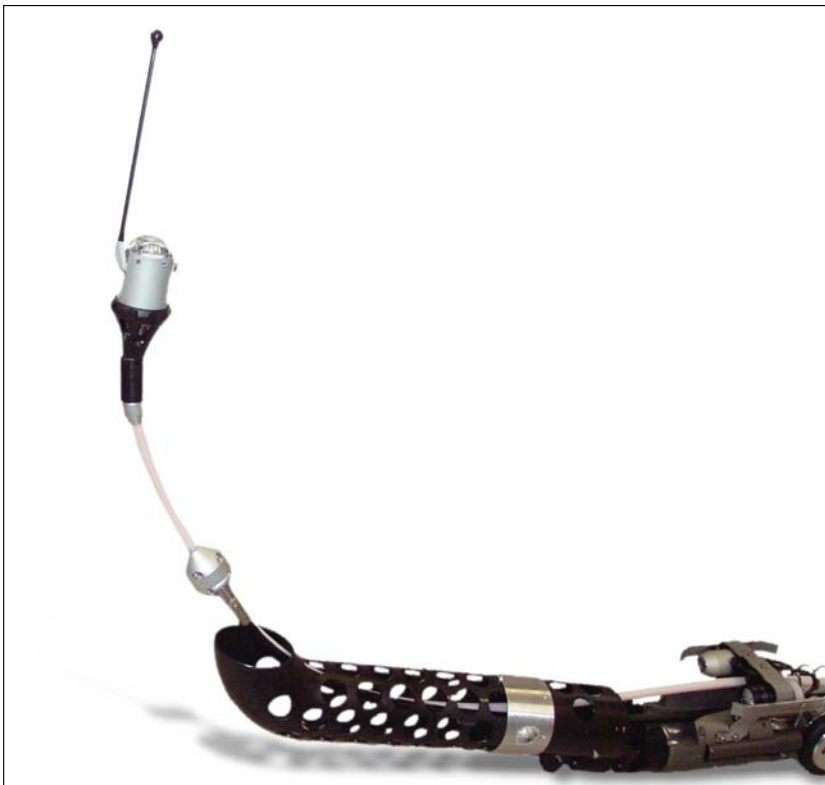

IBAK Satelliten-Spüleinheit

IBAK Helmut Hunger GmbH & Co. KG
Wehdenweg 122 · 24148 Kiel · Germany
Tel. +49 (0) 431 7270-0
Fax +49 (0) 431 7270-207
info@ibak.de · www.ibak.de