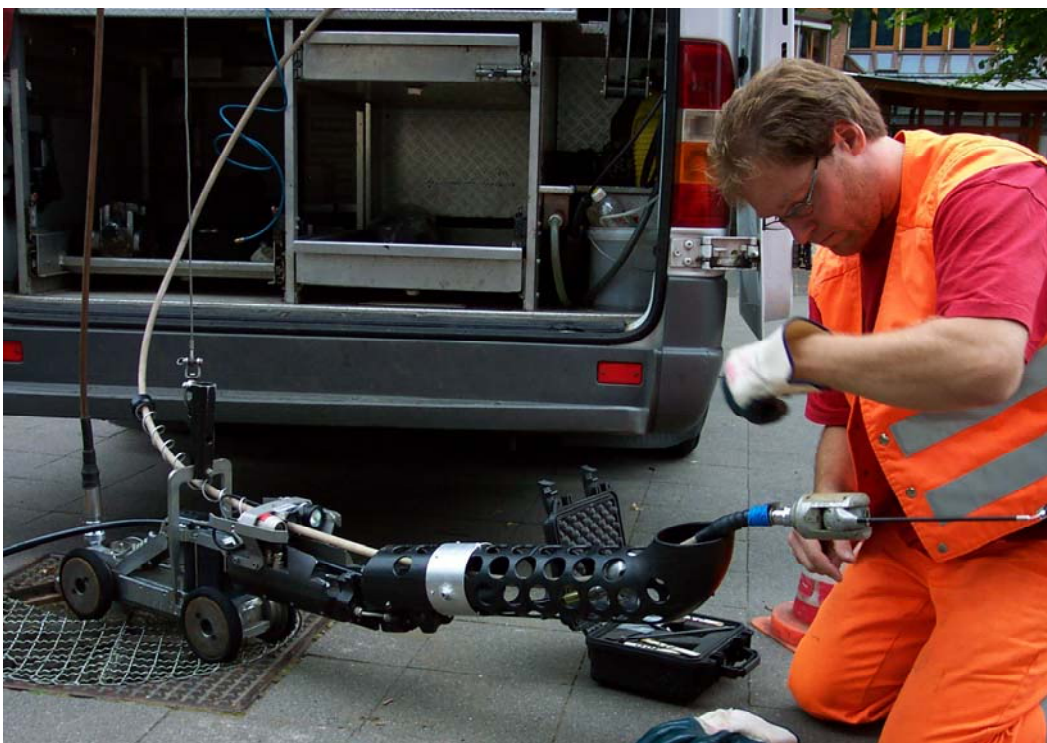

IBAK Satelliten-Spüleinheit

Spül-Zusatzpaket für LISY 150

IBAK Satelliten-Spüleinheit

Zum Spülen und Inspizieren in einem Arbeitsgang

Bestehend aus:

- Spüldüse PHOBOS I
- Spültrichter, Führungsfeder, 30m Spülschlauch
- Zusatzkamerahalterung mit neuem Zusatzscheinwerfer
- Anbausatz für die KUV2.3