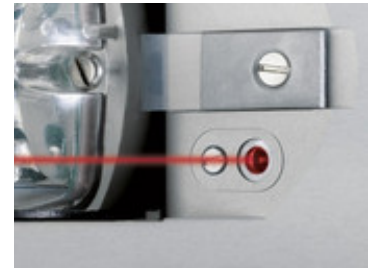

► IBAK ORION 2.7

Die **IBAK ORION** ist der Alleskönner zur Inspektion von Rohrleitungen ab DN 100. Jede gewünschte Blickrichtung wird durch den Dreh-/Schwenkkopf ohne mechanische Anschläge und sensorgesteuert auf dem schnellsten Weg erreicht. Die Kamera kann Rohrmuffen automatisch abschwenken und liefert in Axialsicht ein stets aufrechtes Bild (UPC = Upright Picture Control). Ein intelligentes LED-Beleuchtungssystem unter hochschlagfesten, transparenten Schutzkörpern sorgt dabei für homogene Ausleuchtung des Blickfeldes. Kurz: Präzisionstechnik, die begeistert. Der schaltbare Ortungssender, die Innendrucküberwachung und der optionale Explosionsschutz sind Beispiele integrierter Sicherheit. Mit dem eingebauten Laser lassen sich komfortabel Durchmesser- und Deformationsmessungen während der Untersuchung im Kanalrohr durchführen und dokumentieren.

Die Schwenkkopfkamera ORION ist anschließbar an alle Kamerafahrwagen der IBAK MODULAR-Reihe, das Satellitensystem LISY 150-M und an alle IBAK „Magic Push Rod“-Schiebestäbe.

NEU: 3x Zoom, höhere Lichtempfindlichkeit und Auflösung

Lasergestützte Durchmesser- und Deformationsbestimmung

IBAK ORION am "Magic Push Rod"

IBAK ORION mit integriertem Ortungssender und Zusatzscheinwerfer ZSW 65 für Rohre > DN 600

Technische Systemdaten

- Einsatzbereich ab DN 100
- Schwenkkopfkamera mit aufrechtem Bild (UPC = Upright Picture Control)
- Durchmesser / Länge: 60 / 100 mm
- Gewicht: ca. 500 g
- Schutzart / Prüfdruck: IP 68 / 1 bar
- Drucküberwachung mit Anzeige und akustischem Warnton
- TV Standard: PAL oder NTSC

mile **NEU** Öffnungswinkel 90°

- Schwenkbereich: +/-120°
- **NEU** Blickbereich: +/-155° (310°)
- Drehwinkel: endlos
- Ortungssender integriert 32,768 kHz
- integrierter Laser

Zubehör

- Rohrführung
- Zusatzscheinwerfer ZSW 65 mit 180 LEDs